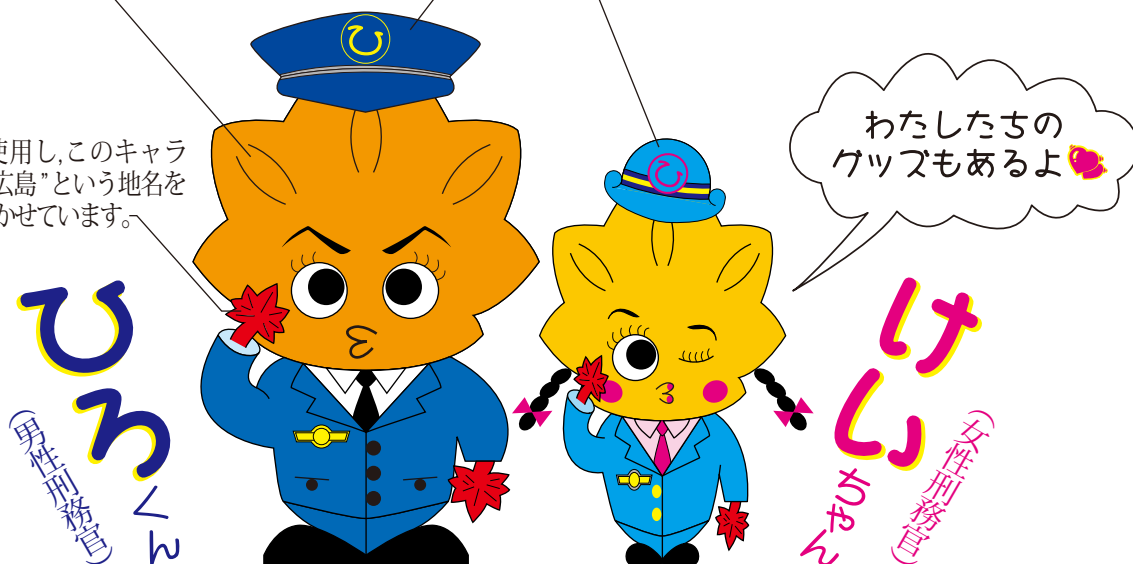

# 広島刑務所マスコットキャラクター (ゆるキャラ) 紹介

## ○キャラデザインの説明

- 1 本件マスコットキャラクターは、広島県を象徴する「紅葉」を広島刑務所と同所で勤務する刑務官等とコラボさせることで、今、流行の『ゆるキャラ』ブームを背景に、「怖い」「暗い」とのイメージが先行しがちな“刑務所”に対するイメージアップを目的としています。

顔：広島名物「もみじ饅頭」をイメージさせるデザイン。  
地域と広島刑務所の関係がより一層良好となることを願っています。

帽子：「ひろしま(広島)」の「ひ」の字を配置して、  
広島刑務所をさりげなくアピールしています。

手のひら：紅葉柄を使用し、このキャラクターと“広島”という地名を  
より結びつけています。

- 2 以上のように、「ゆるキャラ」という愛くるしさを前面に出していますが、一方で、目や眉については、厳正・厳格な態度が求められる「刑務官」を象徴したキリリとした表情となっています。

加えて、「敬礼」をとらせることで、刑務所作業製品を手にしていただいたお客様を始め、刑務所作業運営を含めた当所の運営に多大なるご理解とご協力を賜っている方々に敬意を表しています。

- 3 このキャラクターでは、男性刑務官である「ひろくん」と女性刑務官である「けいちゃん」の男女二種類を設定していますが、これは二人合わせて広島刑務所の略称である「ひろけい(広刑)」とし、二人で奏でる物語が未来に向けて飛躍する広島刑務所と重ね合わさるようにしています。